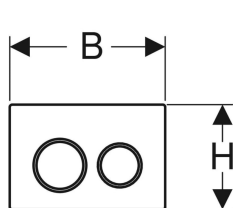

Geberit Omega20 Betätigungsplatte für 2-Mengen-Spülung

Beispielbild

Verwendungszwecke

- Zur Spülauslösung bei Omega UP-Spülkästen

Eigenschaften

- Betätigung von oben oder von vorne

Lieferumfang

- Befestigungsrahmen
- 2 Distanzbolzen

- Drückerstangen schallgedämmt, werkzeuglose Schnelleinstellung

Technische Daten

Betätigungskraft | < 20 N

- 2 Drückerstangen
- Befestigungsmaterial

Art.-Nr.	Farbe / Oberfläche	Werkstoff	B	H	T	VE1	VE2
115.085.KJ.1	Platte und Tasten: weiß Designringe: hochglanz-verchromt	Kunststoff	21.2 cm	14.2 cm	1 cm	1 St.	10 St.