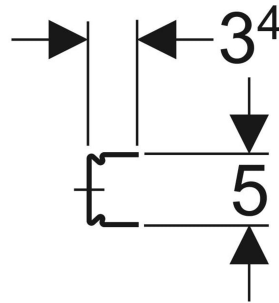

Geberit Duofix Systemschiene

VERWENDUNGSZWECKE

- Zum Erstellen von Geberit Duofix Systemwänden
- Zum Montieren an Böden, Decken und Wänden

EIGENSCHAFTEN

- Verzinkt

- Korrosionsbeständig
- Formstabil

TECHNISCHE DATEN

Werkstoff Stahl

LIEFERUMFANG

- Set à 2 Stück

ZUBEHÖR

- Geberit Set Holzschraube und Dübel

Art.-Nr.	B cm	H cm	T cm	VE1 m	VE2 m	VE3 m
111.979.00.1 Neu	300	3.4	5	6	504	1008

Neuer Artikel verfügbar ab 27.01.2025