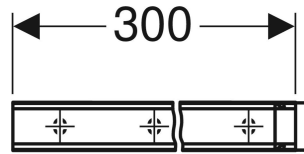

Geberit Duofix Systemschiene

VERWENDUNGSZWECKE

- Zum Erstellen von Geberit Duofix Systemwänden
- Zum Montieren an Böden, Decken und Wänden

EIGENSCHAFTEN

- Verzinkt

- Korrosionsbeständig
- Formstabil

TECHNISCHE DATEN

Werkstoff Stahl

LIEFERUMFANG

- Set à 2 Stück

ZUBEHÖR

- Geberit Set Holzschraube und Dübel

Art.-Nr.	B cm	H cm	T cm	VE1 m	VE2 m	VE3 m
111.979.00.1 Neu	300	3.4	5	6	504	1008

Neuer Artikel verfügbar ab 27.01.2025