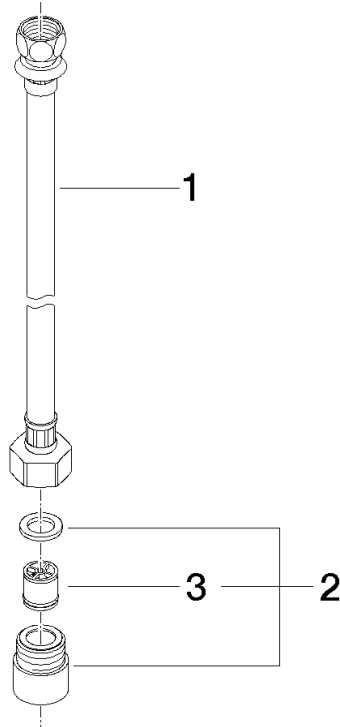

## Druckschlauch 1/2" x 3/8" x 500 mm -

---

MEM

12 505 970 90

ACHTUNG: nur für galvanische Oberflächen.

Druckschlauch 1/2" x 3/8" x 500 mm -

---

MEM

12 505 970 90

**Produktversion bis 7/5/2018**

**Produktversion ab 7/5/2018**

Druckschlauch 1/2" x 3/8" x 500 mm -

MEM

12 505 970 90

### Ersatzteilstückliste

**Produktversion bis 7/5/2018**

**Produktversion ab 7/5/2018**

Nr.	Artikelnummer	Benennung	Verbaumenge	Lieferzeit
	12 506 970 90	Druckschläuche -	3	2