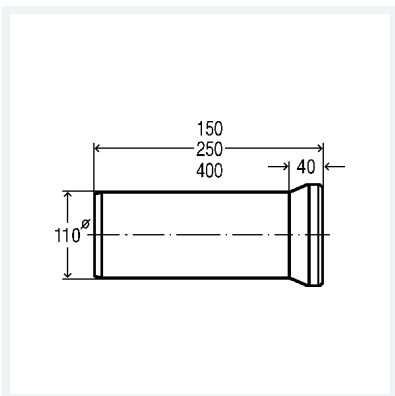

Anschlussrohr
- für WC

Ausstattung
Lippendichtung
Modell 3815

Artikel 103 668

Eigenschaften

Durchmesser Nominal	DN	100
Länge	L	150
Ausführung	weiß-alpin	
Gewicht	239 g	
Volumen	3658,375 cm ³	
Werkstoff	Kunststoff	