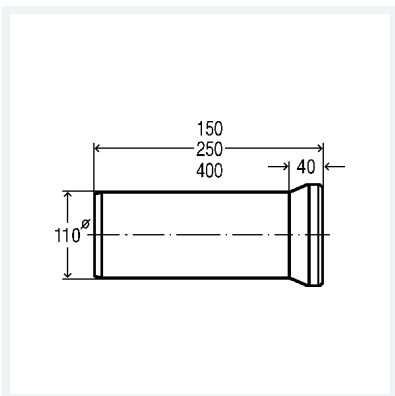

Anschlussrohr
- für WC

Ausstattung
Lippendichtung
Modell 3815

Artikel 101 831

Eigenschaften

Durchmesser Nominal	DN	100
Länge	L	400
Ausführung	weiß-alpin	
Gewicht	364 g	
Volumen	9033 cm ³	
Werkstoff	Kunststoff	