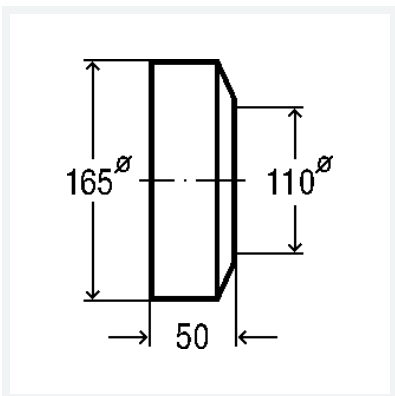

Rosette
- für WC-Anschlussbogen, WC-Anschlussrohr
Modell 3819

Artikel 101 671

Eigenschaften

Durchmesser Nominal	DN	100
Durchmesser	Ø	165
Höhe	H	50
Ausführung	weiß-alpin	
Gewicht	80 g	
Volumen	1340,297 cm ³	
Werkstoff	Kunststoff	