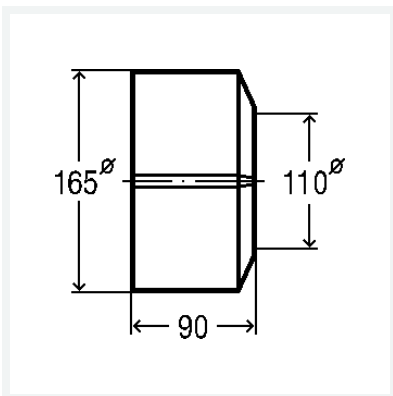


**Rosette**

- für WC-Anschlussbogen, WC-Anschlussrohr
- 2-teilig

Ausstattung

Kennzeichnung für Schrägschnitt 22,5°

Modell 3821**Artikel 101 343**

Eigenschaften

Durchmesser Nominal	DN	100
Durchmesser	Ø	165
Höhe	H	90
Ausführung	weiß-alpin	
Gewicht	117,2 g	
Volumen	1340,297 cm ³	
Werkstoff	Kunststoff	