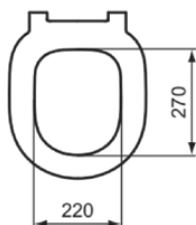

## CONNECT

E712701

CONNECT | Wrapover Sitz 365x435x50 mm in weiß glänzend | SoftClosing WC

### Allgemeine Informationen

Produktart	Wrapover Sitz
Marke	Ideal Standard
Kollektion	CONNECT
Farbcode	01
Farbbeschreibung	Weiß Glänzend
Oberflächenveredelung	glänzend
Maximale Höhe (mm)	50
Maximale Breite (mm)	365
Ausladung (mm)	435
EAN Code	5017830399414
VVS	615316100
Nettogewicht (kg)	2.70