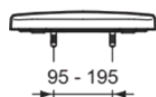

CONNECT

E712701

CONNECT | Wrapover Sitz 365x435x50 mm in weiß glänzend | SoftClosing WC

Bild & Zeichnung

Allgemeine Informationen

Produktart	Wrapover Sitz
Marke	Ideal Standard
Kollektion	CONNECT
Farbcode	01
Farbbeschreibung	Weiß Glänzend
Oberflächenveredelung	glänzend
Maximale Höhe (mm)	50
Maximale Breite (mm)	365
Ausladung (mm)	435
EAN Code	5017830399414
VVS	615316100
Nettogewicht (kg)	2.70