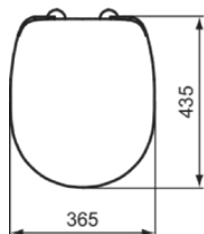

## CONNECT

E712701

CONNECT | Wrapover Sitz 365x435x50 mm in weiß glänzend | SoftClosing WC

### Bild & Zeichnung

### Allgemeine Informationen

Produktart	Wrapover Sitz
Marke	Ideal Standard
Kollektion	CONNECT
Farbcode	01
Farbbeschreibung	Weiß Glänzend
Oberflächenveredelung	glänzend
Maximale Höhe (mm)	50
Maximale Breite (mm)	365
Ausladung (mm)	435
EAN Code	5017830399414
VVS	615316100
Nettogewicht (kg)	2.70