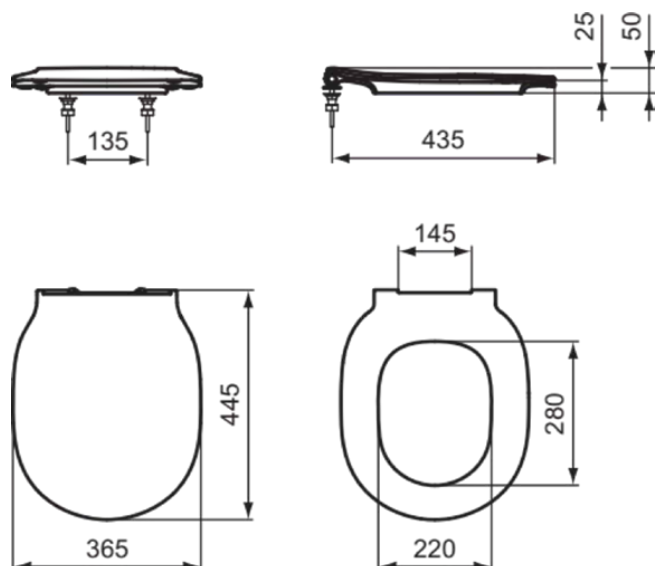

### Allgemeine Informationen

Produktart	Sandwich Sitz
Marke	Ideal Standard
Kollektion	CONNECT AIR
Farbcode	01
Farbbeschreibung	Weiß Glänzend
Oberflächenveredelung	glänzend
Maximale Höhe (mm)	40
Maximale Breite (mm)	365
Ausladung (mm)	445
EAN Code	5017830514596
VVS	615317100
Nettogewicht (kg)	2.10