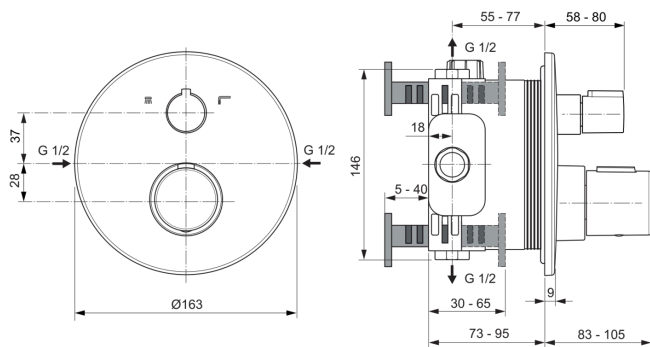

CERATHERM T100

A5814AA

CERATHERM T100 | Badearmatur UP Bausatz 2 163x83x163 mm in chrom, Kit 1 required (A1000), 23.0 l/min (3 bar) | Thermostatfunktion, Wasser- & Energiesparend, Sicherheitssperre, SmartShine Oberfläche

Bild & Zeichnung

Allgemeine Informationen

Produktkategorie:	Badearmaturen
Produktart:	Badearmatur UP Bausatz 2
Marke:	Ideal Standard
Kollektion:	CERATHERM T100
Designer:	Ideal Standard
Colour:	AA - Chrom
Oberflächenveredelung:	glänzend
Maximale Höhe (mm):	163
Maximale Breite (mm):	163
Ausladung (mm):	83 - 105
Befestigungsart:	Kit 1 benötigt
Empfohlenes Unterputz-Kit:	A1000
Nettogewicht (kg):	1.70
EAN Code:	4015413350280