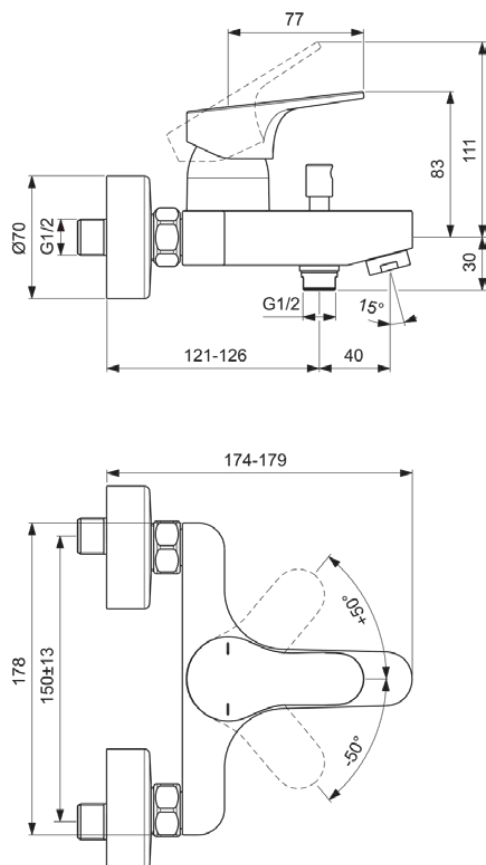

CERABASE

BC843AA

CERABASE | Badearmatur AP 161x113 mm in chrom | Click-Technologie, FirmaFlow, SmartShine Oberfläche

Bild & Zeichnung

Allgemeine Informationen

Produktart	Badearmatur AP
Marke	Ideal Standard
Kollektion	CERABASE
Designer	Palomba Serafini Associati
Farbcode	AA
Farbbeschreibung	Chrom
Oberflächenveredelung	glänzend
Maximale Höhe (mm)	113
Ausladung (mm)	174
EAN Code	3800861114505
Nettogewicht (kg)	1.65

Funktionen

Click-Technologie

FirmaFlow

SmartShine Oberfläche

Downloads

- [BIM-UK](#)
- [BIM-DE](#)
- [Konformitätserklärung](#)
- [Ersatzteilliste](#)

Produktspezifikationen

Anzahl der Rosette(n)	2
FirmaFlow Kartusche	Ja
CLICK Technologie	Ja
Art der Temperaturkontrolle	Manuelle Betätigung
Mit Griff(en)	Ja
Anzahl der Griffe	1
Griffposition	Oben
Griffart	Betätigungshebel
Mit Auslass	Ja
Auslaufart	Starr
Strahlreglerart	Luftsprudler
Sichtbarkeit des Strahlreglers	Sichtbar
Material des Auslaufs	Gussauslauf
Niederdruckmodell	Nein
Mit Rosette(n)	Ja
Form der Rosette(n)	Rund
Mit Umstelleinheit	Ja
Material des Armaturenkörpers	Messing
Oberflächenschutz	chromium-plated
Smartshine	Ja
Mit Kopfbrause	Nein
Mit Ablage(n)	Nein
Gewindeanschluss des Brause-schlauchs	G 1/2

Ideal Standard

Betriebs-Mindestdruck (kPa)	50
Mit Handbrause-Set	Nein
Mit Brausekombination	Nein
Cool Body Technologie	Nein
Mit S-Anschlüssen	Ja
PVD Technologie	Nein
IdealPlus Technologie	Nein
Maximaler Durchfluss bei 3 bar (l/min) für alle Auslässe	8/20
Maximaler Durchfluss bei 3 bar (l/min)	20
Ventil Technologie	FirmaFlow Einhebelmischerkartusche
Wasseraktivierung	Heben
Kartuschenbefestigung	Gewinding
Nennweite des Ventils	38