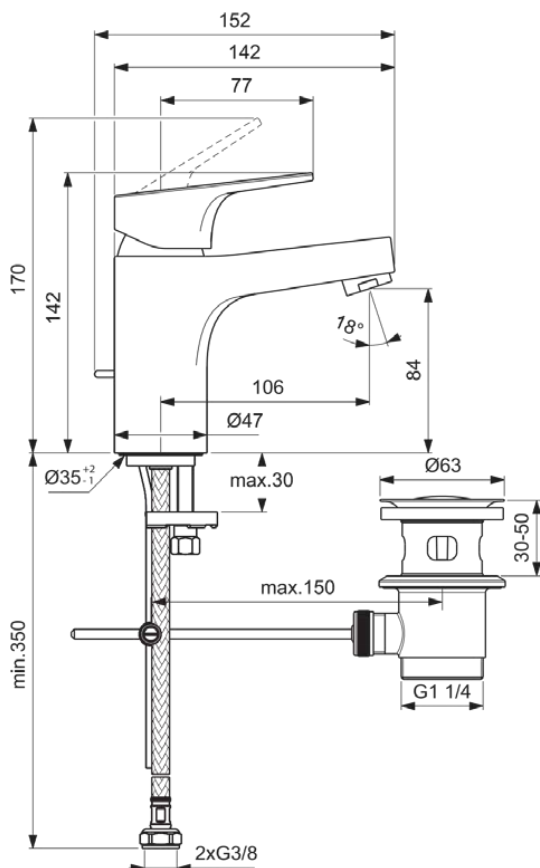

CERABASE

BC829AA

CERABASE | Waschtischarmatur 47x170 mm in chrom | Click-Technologie, FirmaFlow, SmartShine Oberfläche

Bild & Zeichnung

Allgemeine Informationen

Produktart	Waschtischarmatur
Marke	Ideal Standard
Kollektion	CERABASE
Designer	Palomba Serafini Associati
Farbcode	AA
Farbbeschreibung	Chrom
Oberflächenveredelung	glänzend
Maximale Höhe (mm)	170
Maximale Breite (mm)	47
Ausladung (mm)	152
EAN Code	3800861114376
Nettogewicht (kg)	1.30

Funktionen

Click-Technologie

FirmaFlow

SmartShine Oberfläche

Downloads

- [BIM-UK](#)
- [BIM-DE](#)
- [Konformitätserklärung](#)
- [Ersatzteilliste](#)

Produktstandards & Zertifikate

Normen DIN EN 248 | DIN 4109-1 | DIN EN 817

Produktspezifikationen

FirmaFlow Kartusche	Ja
CLICK Technologie	Ja
Art der Temperaturkontrolle	Manuelle Betätigung
Mit Griff(en)	Ja
Anzahl der Griffe	1
Griffposition	Oben
Mit Auslass	Ja
Auslaufart	Starr
Strahlreglerart	Luftsprudler
Einstellbar Strahlregler	Nein
Sichtbarkeit des Strahlreglers	Sichtbar
Material des Auslaufs	Gussauslauf
Oberflächenschutz	chromium-plated
Smartshine	Ja
Betriebs-Mindestdruck (kPa)	50
PVD Technologie	Nein
IdealPlus Technologie	Nein
Ventil Technologie	FirmaFlow
	Einhebelmischerkartusche

Ideal Standard

Wasseraktivierung

Kartuschenbefestigung

Nennweite des Ventils

Heben

Gewinding

38

Ideal Standard