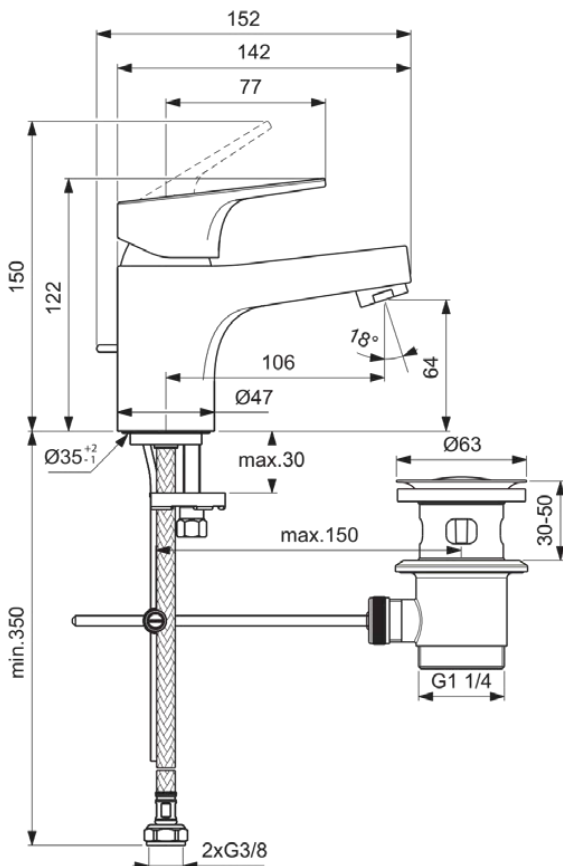

## BD393AA

CERABASE | Waschtischarmatur 47x150 mm in chrom | Click-Technologie, FirmaFlow, SmartShine Oberfläche

### Allgemeine Informationen

Produktart	Waschtischarmatur
Marke	Ideal Standard
Kollektion	CERABASE
Designer	Palomba Serafini Associati
Farbcode	AA
Farbbeschreibung	Chrom
Oberflächenveredelung	glänzend
Maximale Höhe (mm)	150
Maximale Breite (mm)	47
Ausladung (mm)	152
EAN Code	3800861114321
Nettogewicht (kg)	1.24