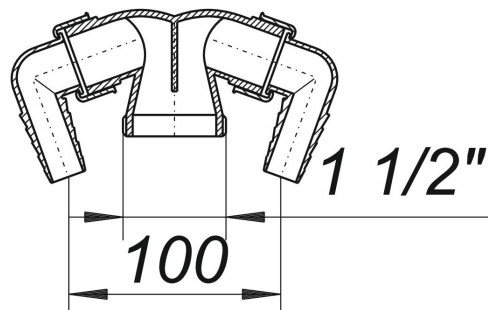

Doppel-Anschluss 012, 1 1/2"

Artikelnummer: 090256

GTIN: 4001636090256

Rabattgruppe: 1

Beschreibung:

Doppel-Anschluss 012, 1 1/2"
zum Anschluss von zwei Waschgeräten an einen Siphon

Material:
Polypropylen, hochschlagfest