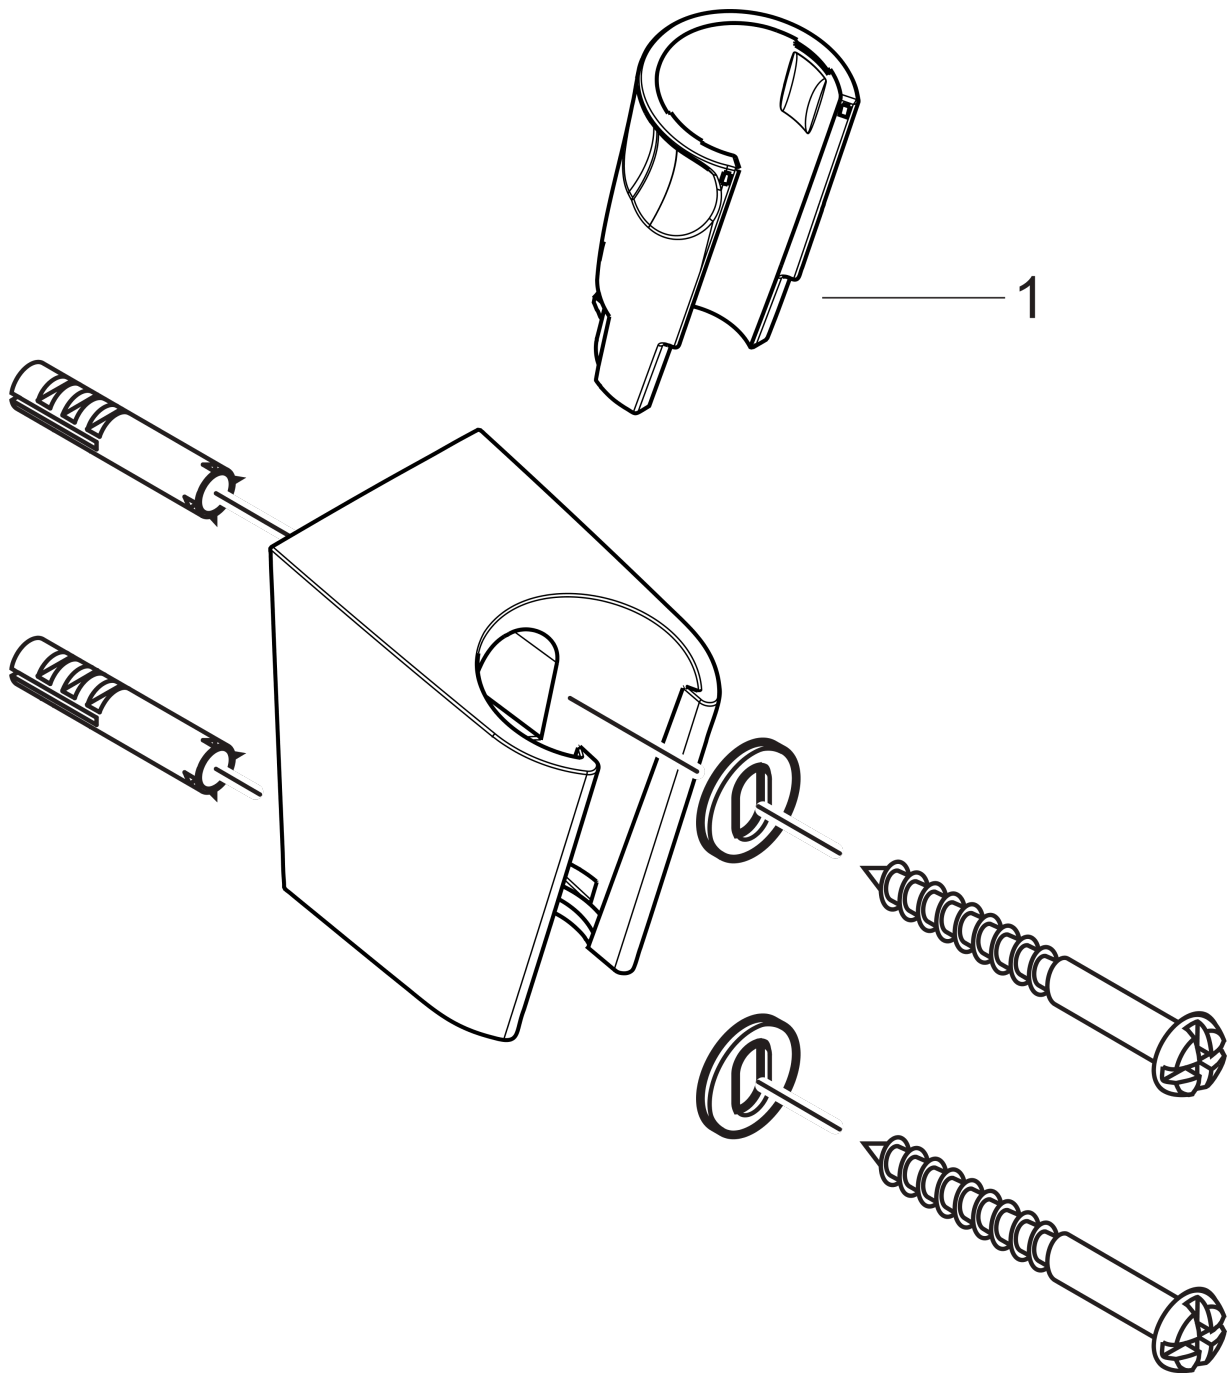

Brausehalter Porter S

Oberfläche: **Chrom** Artikelnummer: **28331000**

Beschreibung

Merkmale

- feste Halteposition
- für Schläuche mit konischer Mutter
- Material: Kunststoff

Designpreise

Produktabbildung

Maßzeichnung

Brausehalter Porter S

Oberfläche: **Chrom** Artikelnummer: **28331000**

Explosionszeichnung

Baujahr: >06/05

Brausehalter Porter S

Oberfläche: **Chrom** Artikelnummer: **28331000**

Ersatzteilliste

Baujahr: >06/05

Pos.	Beschreibung	Artikelnummer	PG	VE
1	Futter	98918000	1	1