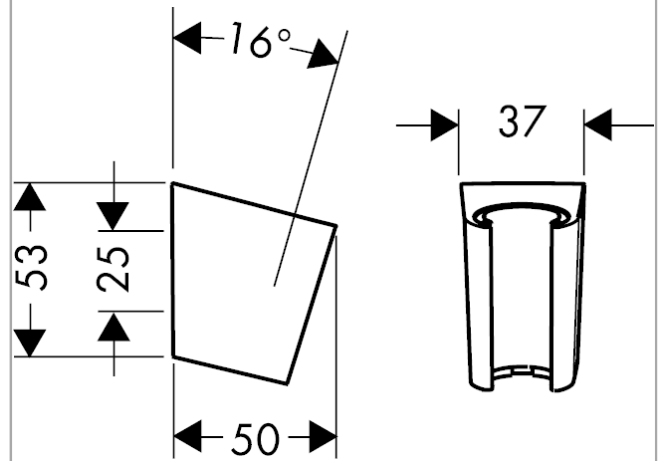

Brausehalter Porter S

Oberfläche: **Chrom** Artikelnummer: **28331000**

Beschreibung

Merkmale

- feste Halteposition
- für Schläuche mit konischer Mutter
- Material: Kunststoff

Designpreise

Produktabbildung

Maßzeichnung

Brausehalter Porter S

Oberfläche: **Chrom** Artikelnummer: **28331000**

Explosionszeichnung

Baujahr: >06/05

Brausehalter Porter S

Oberfläche: **Chrom** Artikelnummer: **28331000**

Ersatzteilliste

Baujahr: >06/05