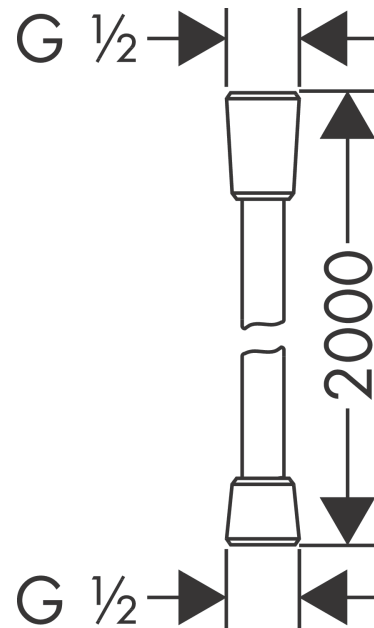

Isiflex

Brauseschlauch 200 cm

Oberfläche: **Chrom** Artikelnummer: **28274000**

Beschreibung

Merkmale

- hochwertiger Kunststoffschlauch
- reinigungsfreundliche Kunststoffhülle
- Schlauchlänge: 2,00 m
- brauseseitiger Drehwirbel gegen lästiges Verdrehen des Brauseschlauches
- knickgeschützt
- Mutter Brauseschlauch: beidseitig konische Mutter
- Anschlussgewinde: G 1/2
- DVGW NW-6518CQ0363
- EPD Shower Hoses

Zertifikate / Nachhaltigkeit

Produktabbildung

Maßzeichnung

Isiflex
 Brauseschlauch 200 cm
 Oberfläche: **Chrom** Artikelnummer: **28274000**

Explosionszeichnung

Baujahr: >12/00

Isiflex
Brauseschlauch 200 cm
 Oberfläche: **Chrom** Artikelnummer: **28274000**

Ersatzteilliste

Baujahr: >12/00

Pos.	Beschreibung	Artikelnummer	PG	VE
1	Dichtung	98058000	1	1