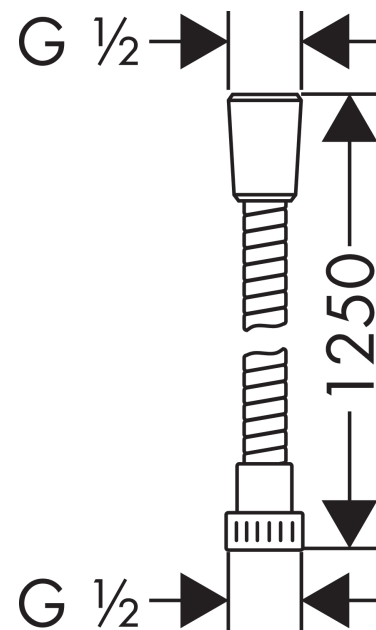

**Metaflex**  
**Brauseschlauch 125 cm**  
 Oberfläche: **Chrom** Artikelnummer: **28262000**

### Merkmale

- Kunststoffbrauseschlauch mit Spiralwicklung
- reinigungsfreundliche Kunststoffhülle
- Schlauchlänge: 1,25 m
- ohne Drehwirbel
- knickgeschützt
- Anschlussgewinde: G 1/2
- EPD Shower Hoses

## Maßzeichnung

**Metaflex**  
**Brauseschlauch 125 cm**  
 Oberfläche: **Chrom** Artikelnummer: **28262000**

Explosionszeichnung

Baujahr: >05/01

**Metaflex**  
**Brauseschlauch 125 cm**  
 Oberfläche: **Chrom** Artikelnummer: **28262000**

**Ersatzteilliste**

Baujahr: >05/01

Pos.	Beschreibung	Artikelnummer	PG	VE
1	Dichtung	98058000	1	1