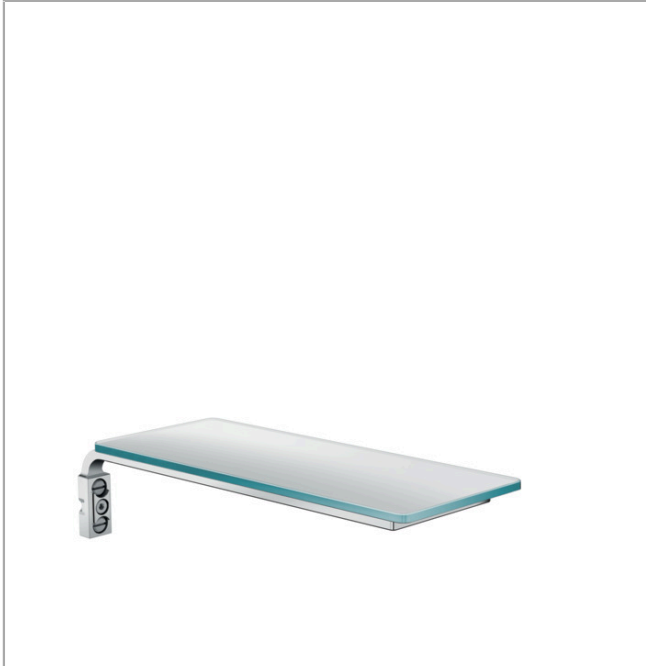

Casetta

Ablage E

Oberfläche: **Chrom** Artikelnummer: **26511000**

Beschreibung

Merkmale

- mit Befestigungsmaterial
- Länge 200 mm
- Oberfläche Ablage: chrom

Produktabbildung

Maßzeichnung