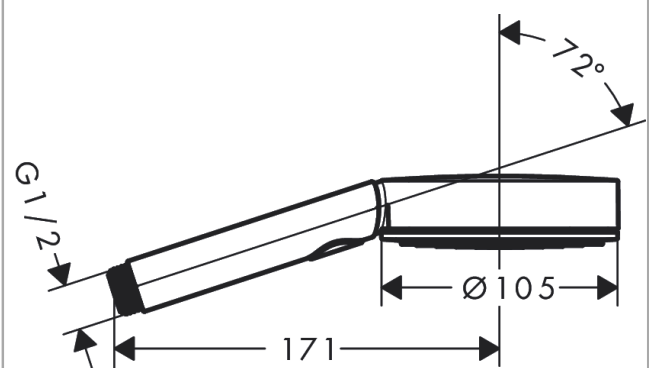

Pulsify Select S
Handbrause 105 3jet Relaxation EcoSmart
 Oberfläche: **Chrom** Artikelnummer: **24111000**

Beschreibung

Merkmale

- Brausekopfgrösse: 105 mm
- Strahlart: PowderRain, IntenseRain, Massagestrahl
- komfortable Strahlartenumstellung durch Select-Taste
- Oberfläche Strahlscheibe: graphit
- Maximale Durchflussmenge bei 3 bar: 6,9 l/min
- Mindestfliessdruck: 1,6 bar
- mit innenliegender Wasserführung
- ausspülbarer Siebeinsatz
- Anschlussgewinde: G 1/2
- Geräuschgruppe: I
- Durchflussklasse: Z
- P-IX 38760/IZ

Maßzeichnung

Pulsify Select S
Handbrause 105 3jet Relaxation EcoSmart
 Oberfläche: Chrom Artikelnummer: 24111000

Durchflussdiagramm

Die Verbrauchswerte wurden praxisnah mit den dazugehörigen Armaturen (Thermostat/Mischer/Unterputzventil) gemessen.