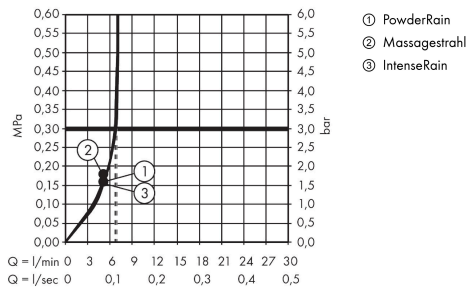

Pulsify Select S
Handbrause 105 3jet Relaxation EcoSmart
 Oberfläche: **Chrom** Artikelnummer: **24111000**

Beschreibung

Merkmale

- Brausekopfgrösse: 105 mm
- Strahlart: PowderRain, IntenseRain, Massagestrahl
- komfortable Strahlartenumstellung durch Select-Taste
- Oberfläche Strahlscheibe: graphit
- Maximale Durchflussmenge bei 3 bar: 6,9 l/min
- Mindestfliessdruck: 1,6 bar
- mit innenliegender Wasserführung
- ausspülbarer Siebeinsatz
- Anschlussgewinde: G 1/2
- Geräuschgruppe: I
- Durchflussklasse: Z
- P-IX 38760/IZ

Maßzeichnung

Pulsify Select S
Handbrause 105 3jet Relaxation EcoSmart
 Oberfläche: Chrom Artikelnummer: 24111000

Durchflussdiagramm

Die Verbrauchswerte wurden praxisnah mit den dazugehörigen Armaturen (Thermostat/Mischer/Unterputzventil) gemessen.